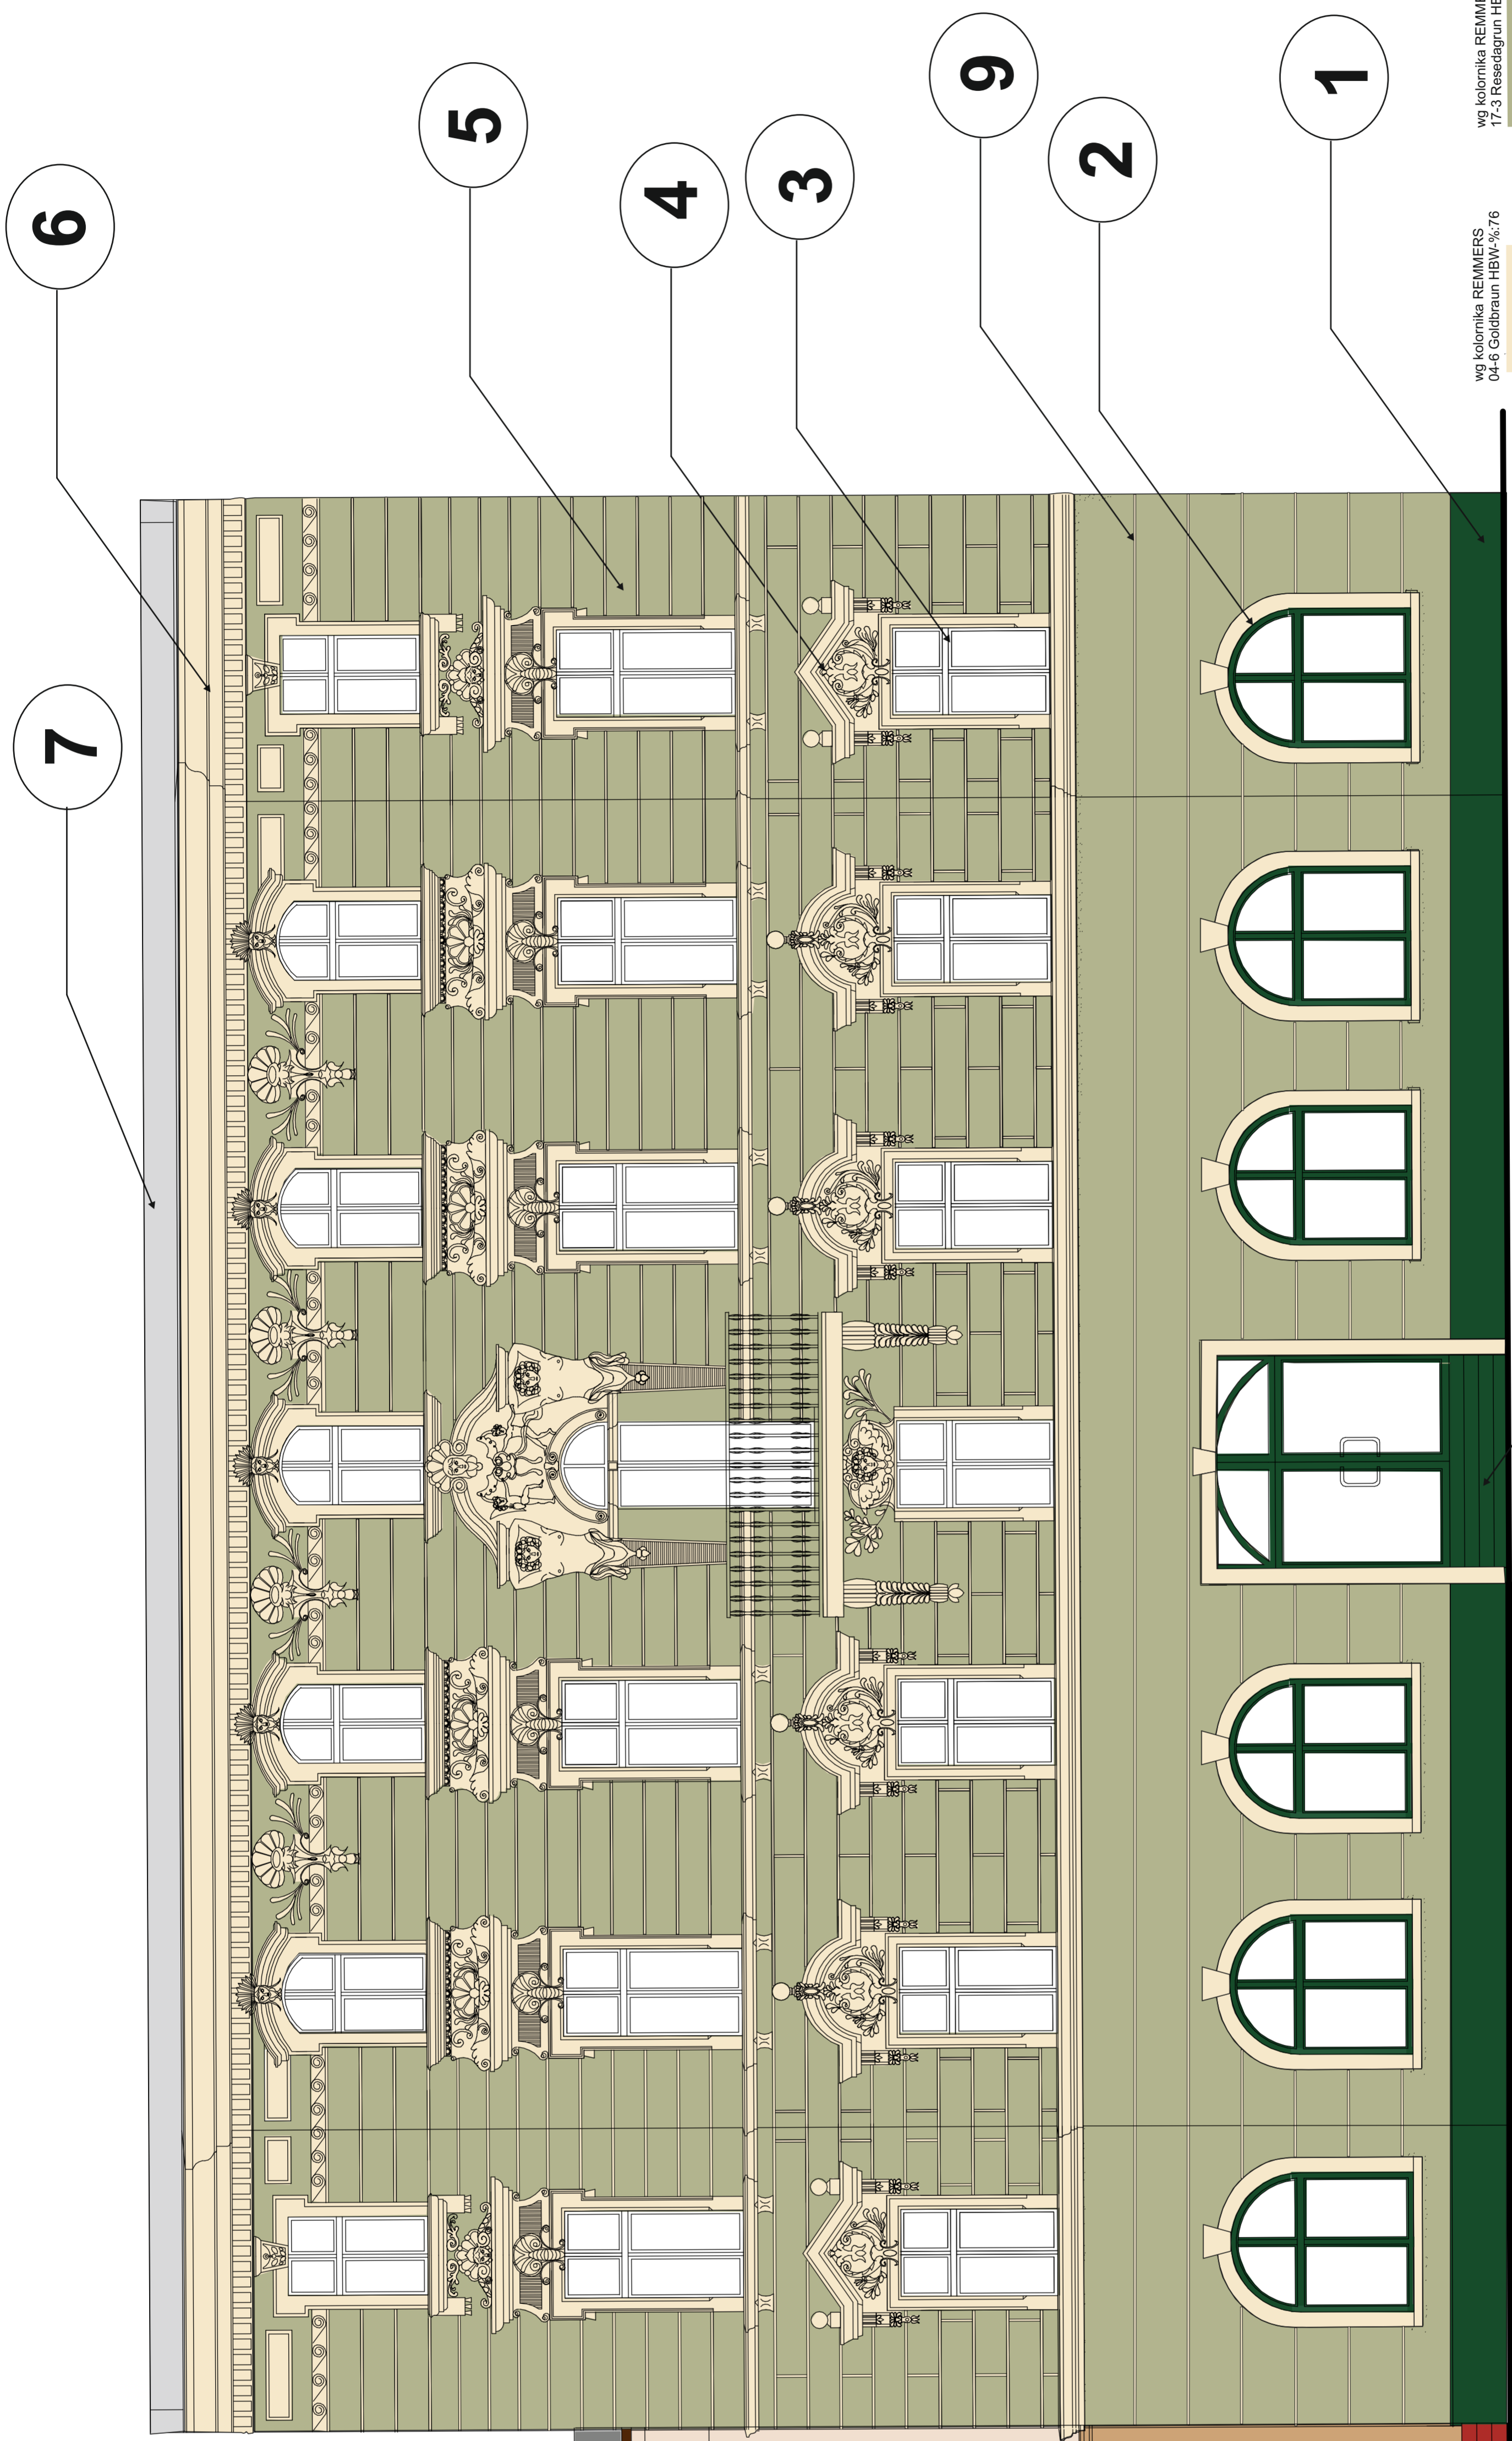

KOLORYSTYKA ELEWACJI SKRZYDŁA POŁUDNIOWEGO

- (W G I S T N I E J Ą C E G O W Z O R U N A S C H O D A C H W E J Ś C I O W Y C H)
1. COKÓŁ - granit, kolor bordowy
 2. OKNA - kolor ciemnobrązowy
 3. ELEWACJA PARTER - wg kolornika REMMERS-BRĄZOWA
 4. ELEWACJA PIĘTRO - wg kolornika REMMERS-BEŻOWA
 5. SCHODY WEJŚCIOWE - granit, kolor BORDOWY (ISTNIEJĄCE)

SKRZYDŁO POŁUDNIOWE

LEGENDA ELEWACJA GŁÓWNA

1. COKÓŁ - granit, kolor ciemnozielony
2. OKNA PARTERU - kolor ciemnozielony
3. OKNA - kolor biały
4. DETAL ARCHITEKTONICZNY - wg kolornika REMMERS 04-6 Goldbraun HBW-%:76
5. TYNK - wg kolornika REMMERS 17-3 Resedagrün HBW-%:47
6. DREWNIANY GZYMS - wg kolornika REMMERS 04-6 Goldbraun HBW-%:76
7. ATTYKA - obróbka blacharska tytan cynk patyna
8. SCHODY WEJŚCIOWE - granit, kolor ciemnozielony
9. BONIE - wg kolornika REMMERS 04-6 Goldbraun HBW-%:76