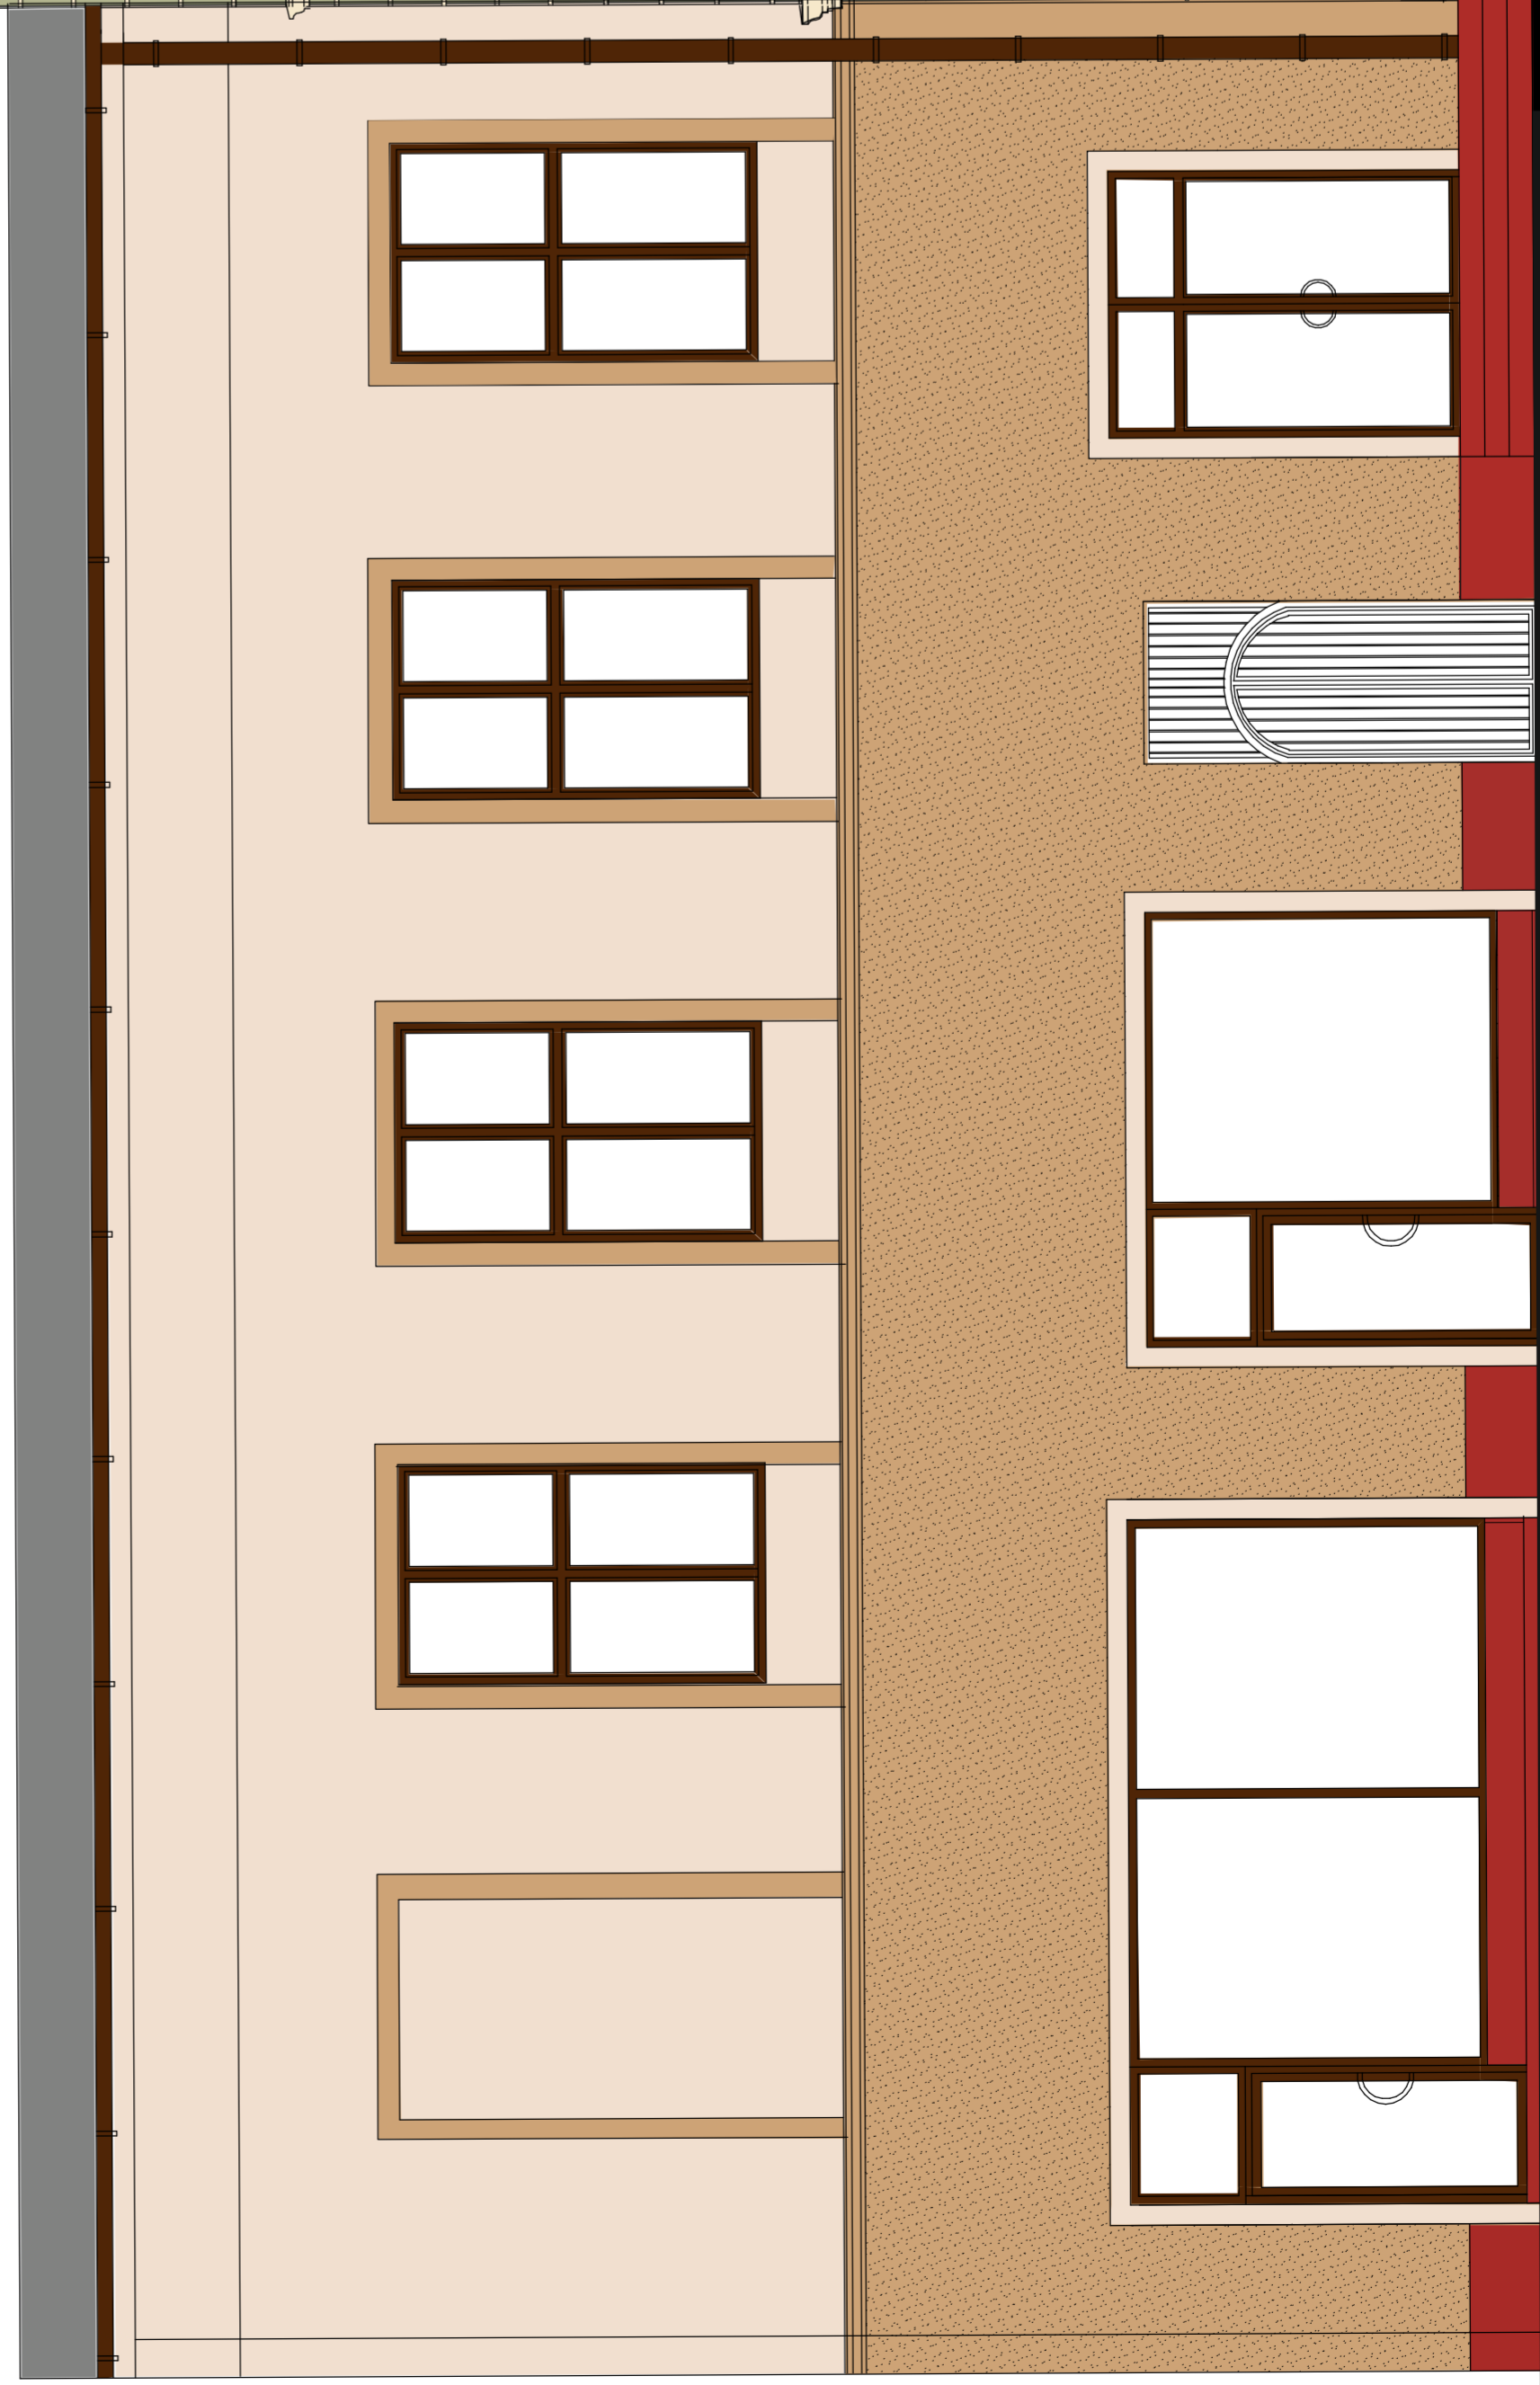

KOLORYSTYKA ELEWACJI SKRZYDŁA POŁUDNIOWEGO

- (W G I S T N I E J Ą C E G O W Z O R U N A S C H O D A C H W E J Ś C I O W Y C H)
1. COKÓŁ - granit, kolor bordowy
 2. OKNA - kolor ciemnobrązowy
 3. ELEWACJA PARTER - wg kolornika REMMERS-BRĄZOWA
 4. ELEWACJA PIĘTRO - wg kolornika REMMERS-BEŻOWA
 5. SCHODY WEJŚCIOWE - granit, kolor BORDOWY (ISTNIEJĄCE)

SKRZYDŁO POŁUDNIOWE

LEGENDA ELEWACJA GŁÓWNA

1. COKÓŁ - granit, kolor ciemnozielony
2. OKNA PARTERU - kolor ciemnozielony
3. OKNA - kolor biały
4. DETAL ARCHITEKTONICZNY - wg kolornika REMMERS 04-6 Goldbraun HBW-%:76
5. TYNK - wg kolornika REMMERS 17-3 Resedagrün HBW-%:47
6. DREWNIANY GZYMS - wg kolornika REMMERS 04-6 Goldbraun HBW-%:76
7. ATTYKA - obróbka blacharska tytan cynk patyna
8. SCHODY WEJŚCIOWE - granit, kolor ciemnozielony
9. BONIE - wg kolornika REMMERS 04-6 Goldbraun HBW-%:76

wg kolornika REMMERS 04-6 Goldbraun HBW-%:76

wg kolornika REMMERS 17-3 Resedagrün HBW-%:47

ELEWACJA GŁÓWNA